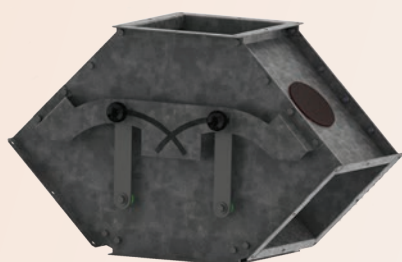

КЛАПИ VALVES

ДВУПЪТНА КЛАПА МОДЕЛ - V TWO-WAY VALVE MODEL V:

Вид Type	Размер Dimension			
	140x140	180x180	240x240	300x300
Ръчна Hand-operated type	•	•	•	•
Електрическа Electrically- operated type		•	•	•

ДВУПЪТНА КЛАПА МОДЕЛ - Y TWO-WAY VALVE MODEL Y:

Вид Type	Размер Dimension			
	140x140	180x180	240x240	300x300
Ръчна Hand-operated type	•	•	•	•
Електрическа Electrically- operated type		•	•	•

ТРИПЪТНА КЛАПА МОДЕЛ W THREE-WAY VALVE MODEL W:

Вид Type	Размер Dimension			
	140x140	200x200	240x240	300x300
Ръчна Hand-operated type	•	•	•	•
Електрическа Electrically- operated type		•	•	•

ТРЪБНА КЛАПА TUBULAR VALVE:

Вид Type	Размер Dimension					
	Ø154	Ø200	Ø219	Ø250	Ø273	Ø325
Ръчна Hand-operated type	•	•	•	•	•	•
Електрическа Electrically- operated type		•	•	•	•	•