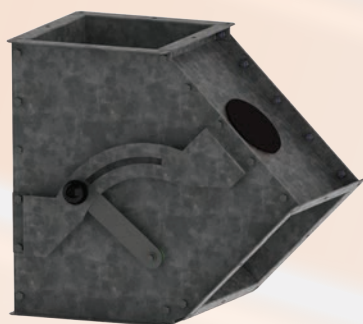

КЛАПИ VALVES

ДВУПЪТНА КЛАПА МОДЕЛ - V TWO-WAY VALVE MODEL V:

Вид Type	Размер Dimension			
	140x140	180x180	240x240	300x300
Ръчна Hand-operated type	•	•	•	•
Електрическа Electrically- operated type		•	•	•

ДВУПЪТНА КЛАПА МОДЕЛ - Y TWO-WAY VALVE MODEL Y:

Вид Type	Размер Dimension			
	140x140	180x180	240x240	300x300
Ръчна Hand-operated type	•	•	•	•
Електрическа Electrically- operated type		•	•	•

ТРИПЪТНА КЛАПА МОДЕЛ W THREE-WAY VALVE MODEL W:

Вид Type	Размер Dimension			
	140x140	200x200	240x240	300x300
Ръчна Hand-operated type	•	•	•	•
Електрическа Electrically- operated type		•	•	•

ТРЪБНА КЛАПА TUBULAR VALVE:

Вид Type	Размер Dimension					
	Ø154	Ø200	Ø219	Ø250	Ø273	Ø325
Ръчна Hand-operated type	•	•	•	•	•	•
Електрическа Electrically- operated type		•	•	•	•	•