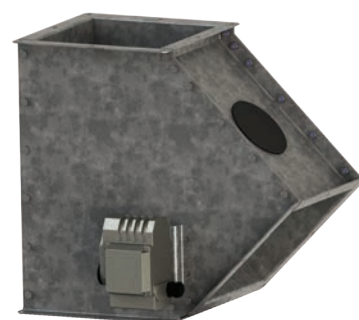

КЛАПИ VALVES

ДВУПЪТНА КЛАПА МОДЕЛ - V TWO-WAY VALVE MODEL V:

Вид Type	Размер Dimension			
	140x140	180x180	240x240	300x300
Ръчна Hand-operated type	•	•	•	•
Електрическа Electrically- operated type		•	•	•

ДВУПЪТНА КЛАПА МОДЕЛ - Y TWO-WAY VALVE MODEL Y:

Вид Type	Размер Dimension			
	140x140	180x180	240x240	300x300
Ръчна Hand-operated type	•	•	•	•
Електрическа Electrically- operated type		•	•	•

ТРИПЪТНА КЛАПА МОДЕЛ W THREE-WAY VALVE MODEL W:

Вид Type	Размер Dimension			
	140x140	200x200	240x240	300x300
Ръчна Hand-operated type	•	•	•	•
Електрическа Electrically- operated type		•	•	•

ТРЪБНА КЛАПА TUBULAR VALVE:

Вид Type	Размер Dimension					
	Ø154	Ø200	Ø219	Ø250	Ø273	Ø325
Ръчна Hand-operated type	•	•	•	•	•	•
Електрическа Electrically- operated type		•	•	•	•	•