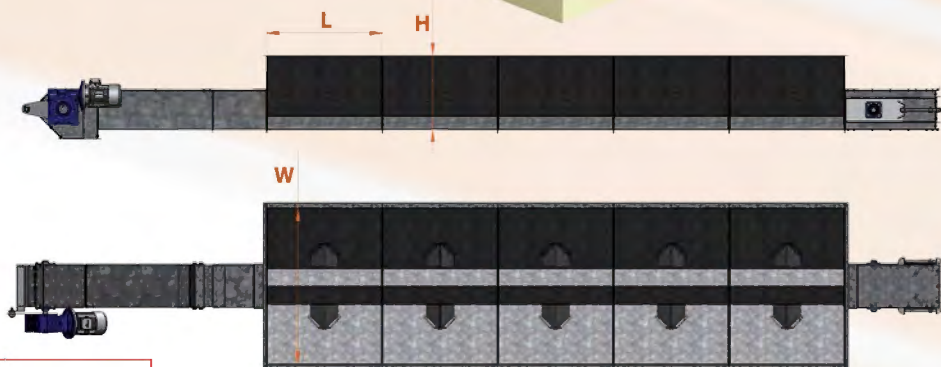

ВЕРИЖЕН ТРАНСПОРТОР С ВХОДЯЩ БУНКЕР

CHAIN CONVEYOR WITH INLET HOPPER

Model	Dimensions (mm)		
	L	W	H
VT15/20	940	965	450
VT20/20		1180	608
VT20/33		1270	608
VT29/33		672	650
VT29/45		672	650
VT40/45			