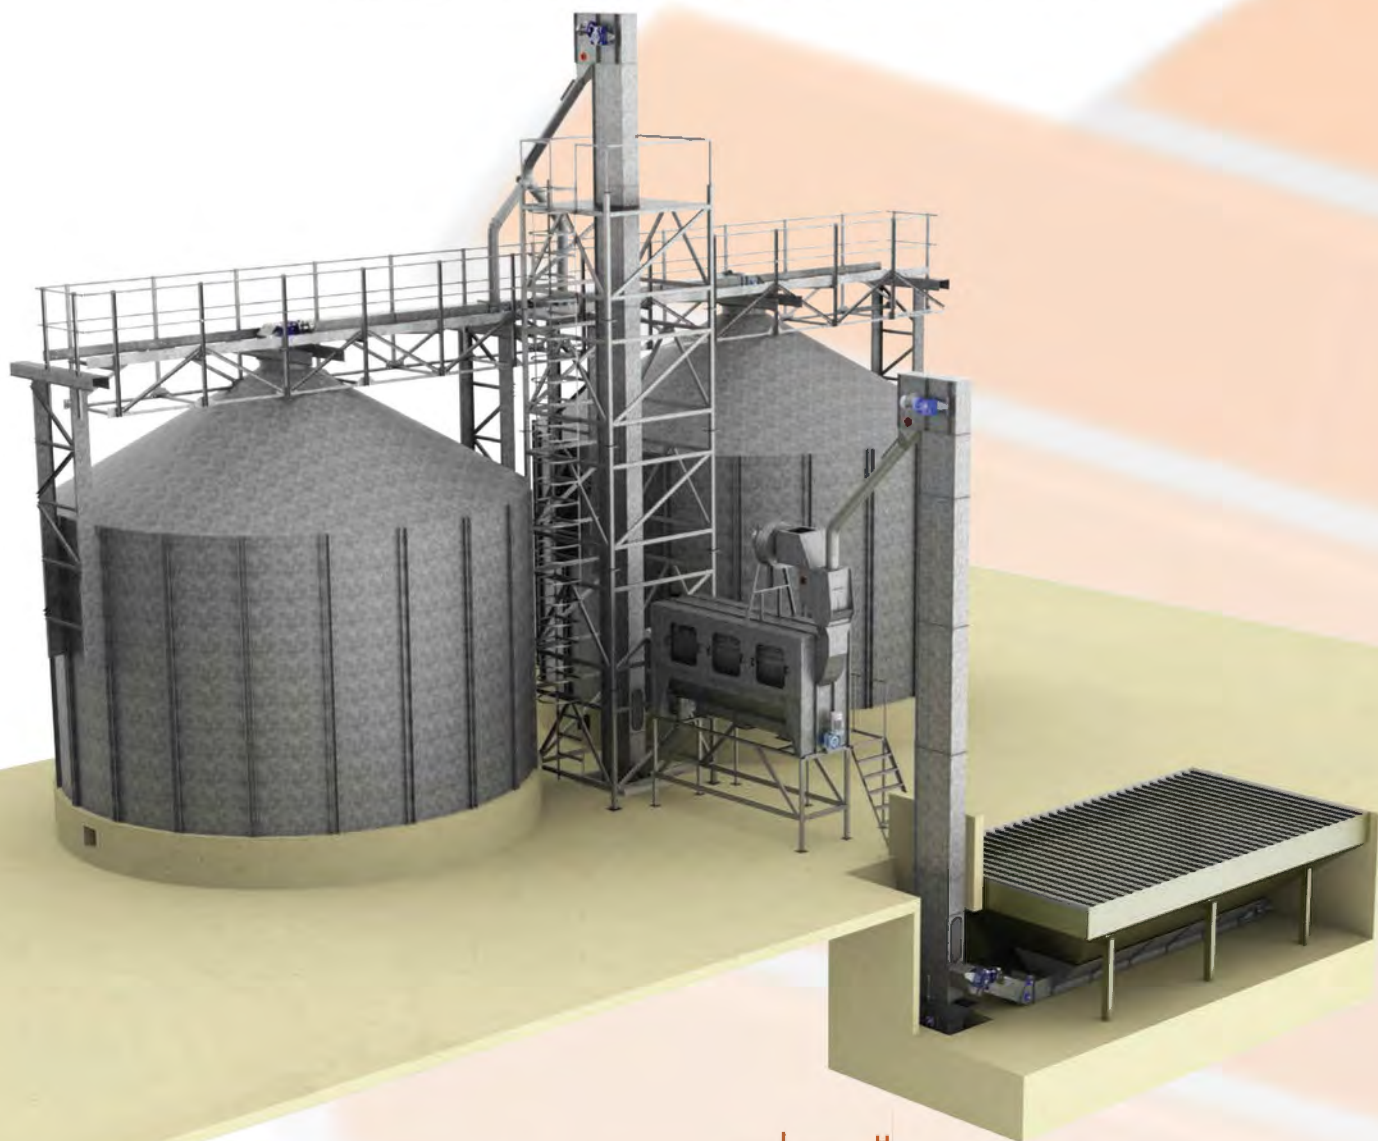

ВЕРИЖЕН ТРАНСПОРТОР С ВХОДЯЩ БУНКЕР

CHAIN CONVEYOR WITH INLET HOPPER

Model	Dimensions (mm)		
	L	W	H
VT15/20	940	965	450
VT20/20		1180	608
VT20/33		1270	608
VT29/33		672	650
VT29/45		672	650
VT40/45			