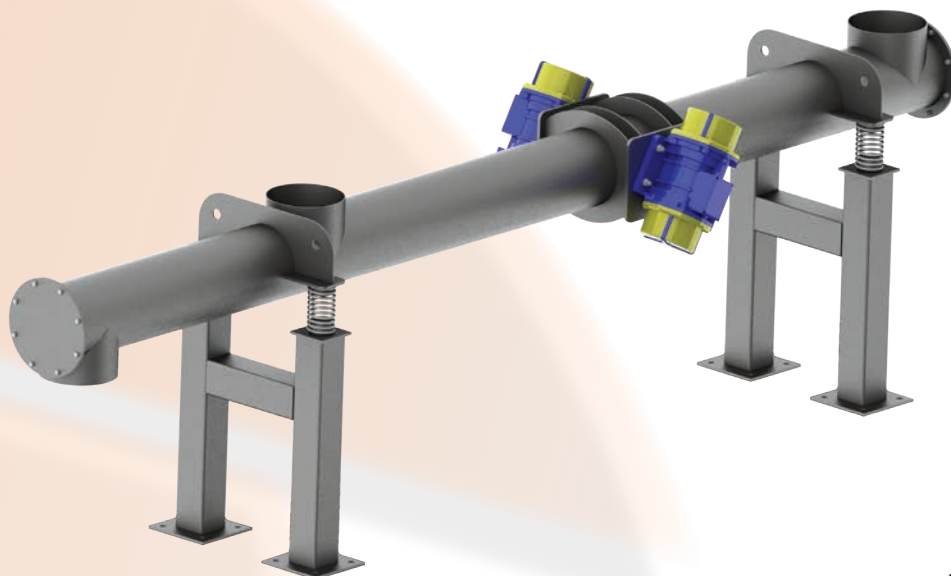

ВИБРОТРАНСПОРТЪОР

TWIN MOTOR DRIVE TUBULAR VIBRO CONVEYOR

Модел Model	Ø, mm	Lmax, m	Мощност Power, kW
S154	154	8	2 x 0.35
S200	200	8	
S219	219	8	
S273	273	8	